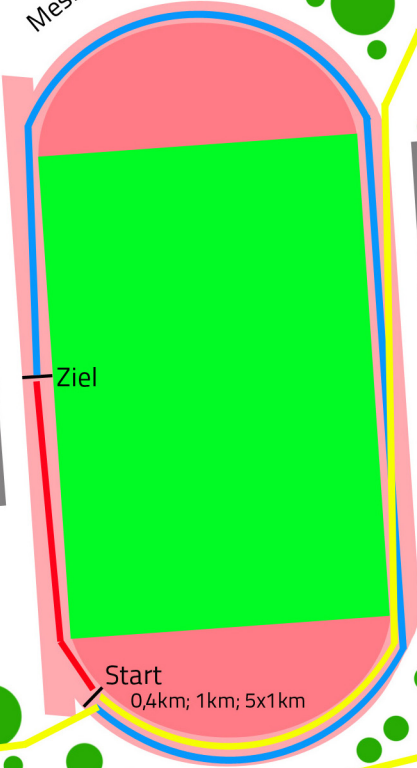

- 1) Haupteingang; 2) Startnummernausgabe;
- 3) Siegerehrung; 4) WC/Umkleiden;
- 5) Catering

Messe

- Runden pro Strecke
- 0,4 km: 1x blau
 - 1km: 1x gelb + 1x blau
 - 5x1km: 1x gelb + 1x blau, ab 2. Läufer: 1x rot + 1x gelb + 1x blau

Start
0,4km; 1km; 5x1km

Ziel

Tribüne

Tribüne

Wurfplatz

Spielaktivitäten

Kunstrasenplatz